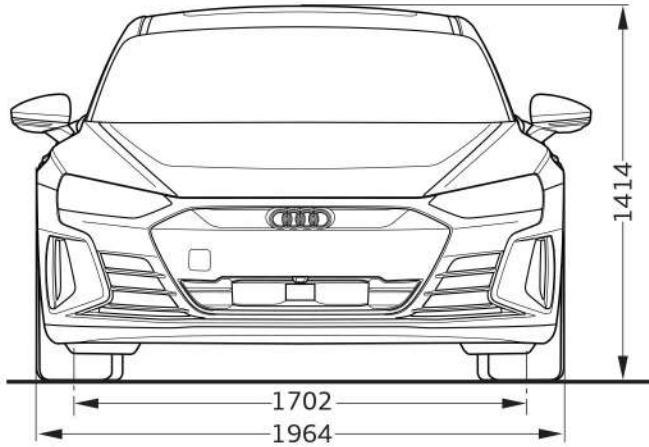

Audi RS e-tron GT

Abmessungen

Dimensions

02/21

¹ Breite Schulterraum / Shoulder width

² Breite Ellbogenraum / Elbow width

³ maximaler Kopfraum / Maximum headroom

* maximaler Kopfraum / Maximum headroom

Angaben in Millimeter / Dimensions in millimeters

Angabe der Abmessungen bei Fahrzeugleergewicht / Dimensions of vehicle unloaded

Bei den angegebenen Werten handelt es sich um auf Datenbasis ermittelte Nominalwerte. Sie basieren auf zum Zeitpunkt der Ermittlung vorliegenden Datenständen und definierter Ausstattungsvariante.