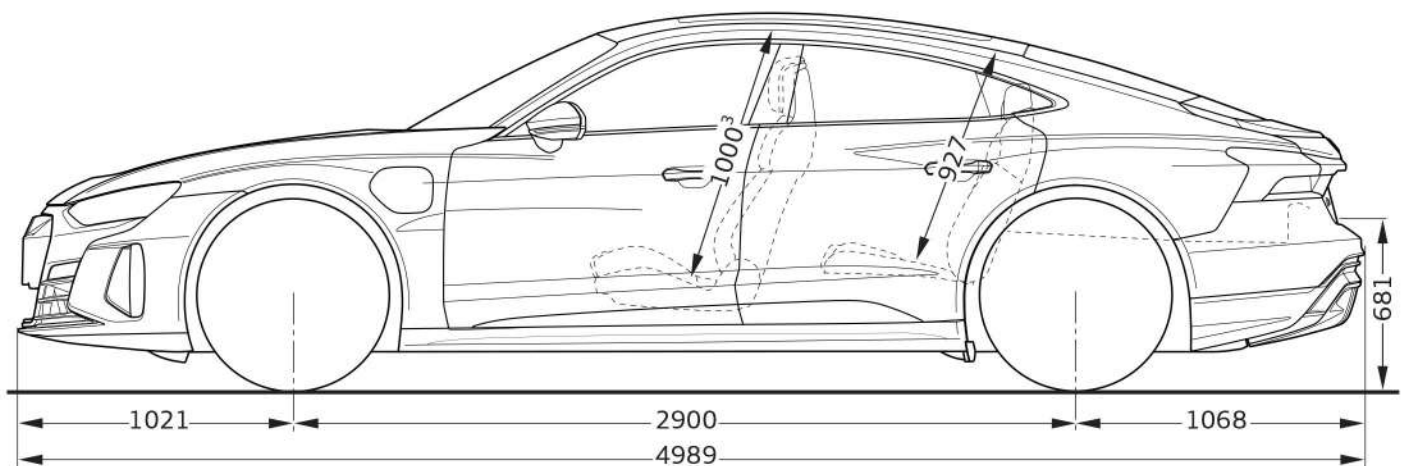

Audi RS e-tron GT

Abmessungen

Dimensions

02/21

¹ Breite Schulterraum / Shoulder width

² Breite Ellbogenraum / Elbow width

³ maximaler Kopfraum / Maximum headroom

* maximaler Kopfraum / Maximum headroom

Angaben in Millimeter / Dimensions in millimeters

Angabe der Abmessungen bei Fahrzeugleergewicht / Dimensions of vehicle unloaded

Bei den angegebenen Werten handelt es sich um auf Datenbasis ermittelte Nominalwerte. Sie basieren auf zum Zeitpunkt der Ermittlung vorliegenden Datenständen und definierter Ausstattungsvariante.