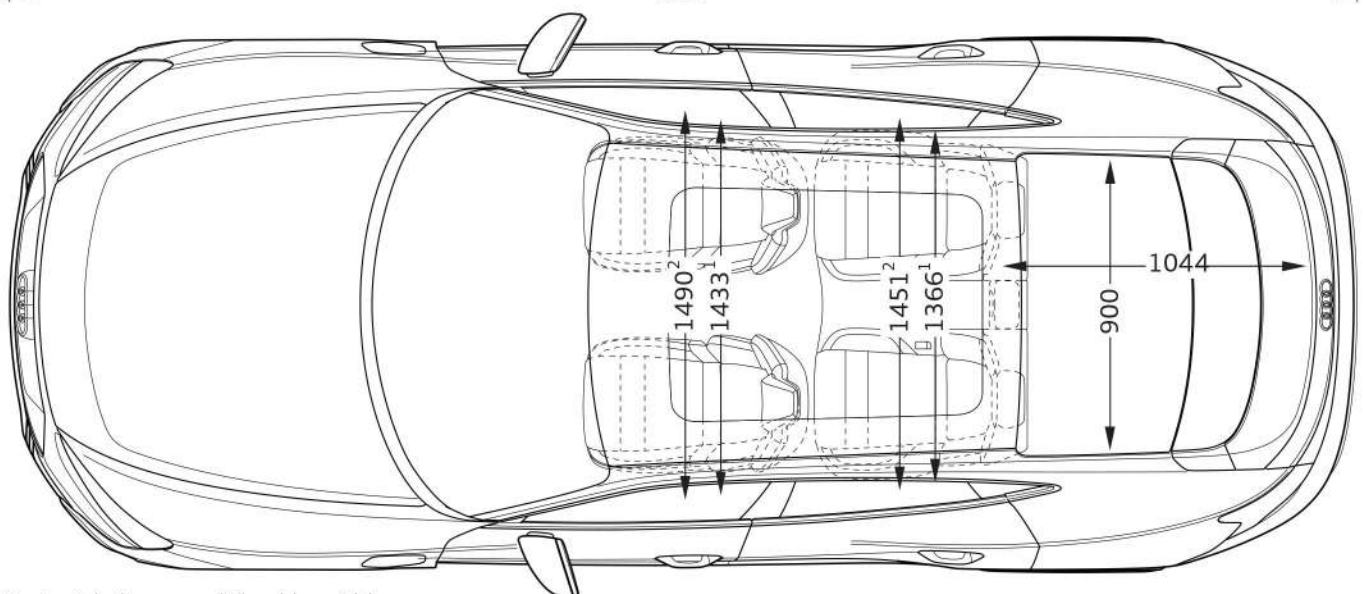

Audi RS e-tron GT

Abmessungen

Dimensions

02/21

¹ Breite Schulterraum / Shoulder width

² Breite Ellbogenraum / Elbow width

³ maximaler Kopfraum / Maximum headroom

* maximaler Kopfraum / Maximum headroom

Angaben in Millimeter / Dimensions in millimeters

Angabe der Abmessungen bei Fahrzeugleergewicht / Dimensions of vehicle unloaded

Bei den angegebenen Werten handelt es sich um auf Datenbasis ermittelte Nominalwerte. Sie basieren auf zum Zeitpunkt der Ermittlung vorliegenden Datenständen und definierter Ausstattungsvariante.