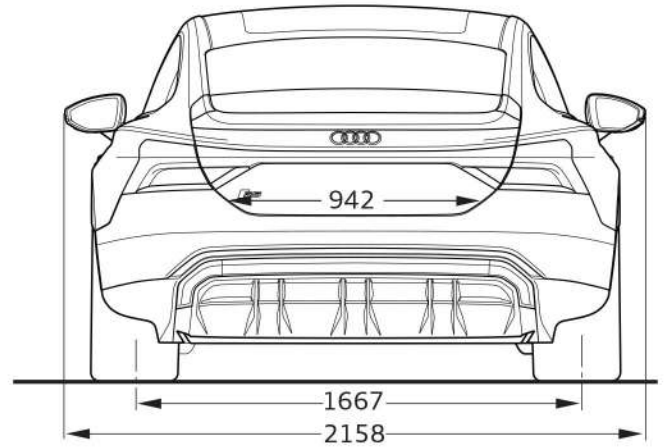

Audi RS e-tron GT

Abmessungen

Dimensions

02/21

¹ Breite Schulterraum / Shoulder width

² Breite Ellbogenraum / Elbow width

³ maximaler Kopfraum / Maximum headroom

* maximaler Kopfraum / Maximum headroom

Angaben in Millimeter / Dimensions in millimeters

Angabe der Abmessungen bei Fahrzeugleergewicht / Dimensions of vehicle unloaded

Bei den angegebenen Werten handelt es sich um auf Datenbasis ermittelte Nominalwerte. Sie basieren auf zum Zeitpunkt der Ermittlung vorliegenden Datenständen und definierter Ausstattungsvariante.