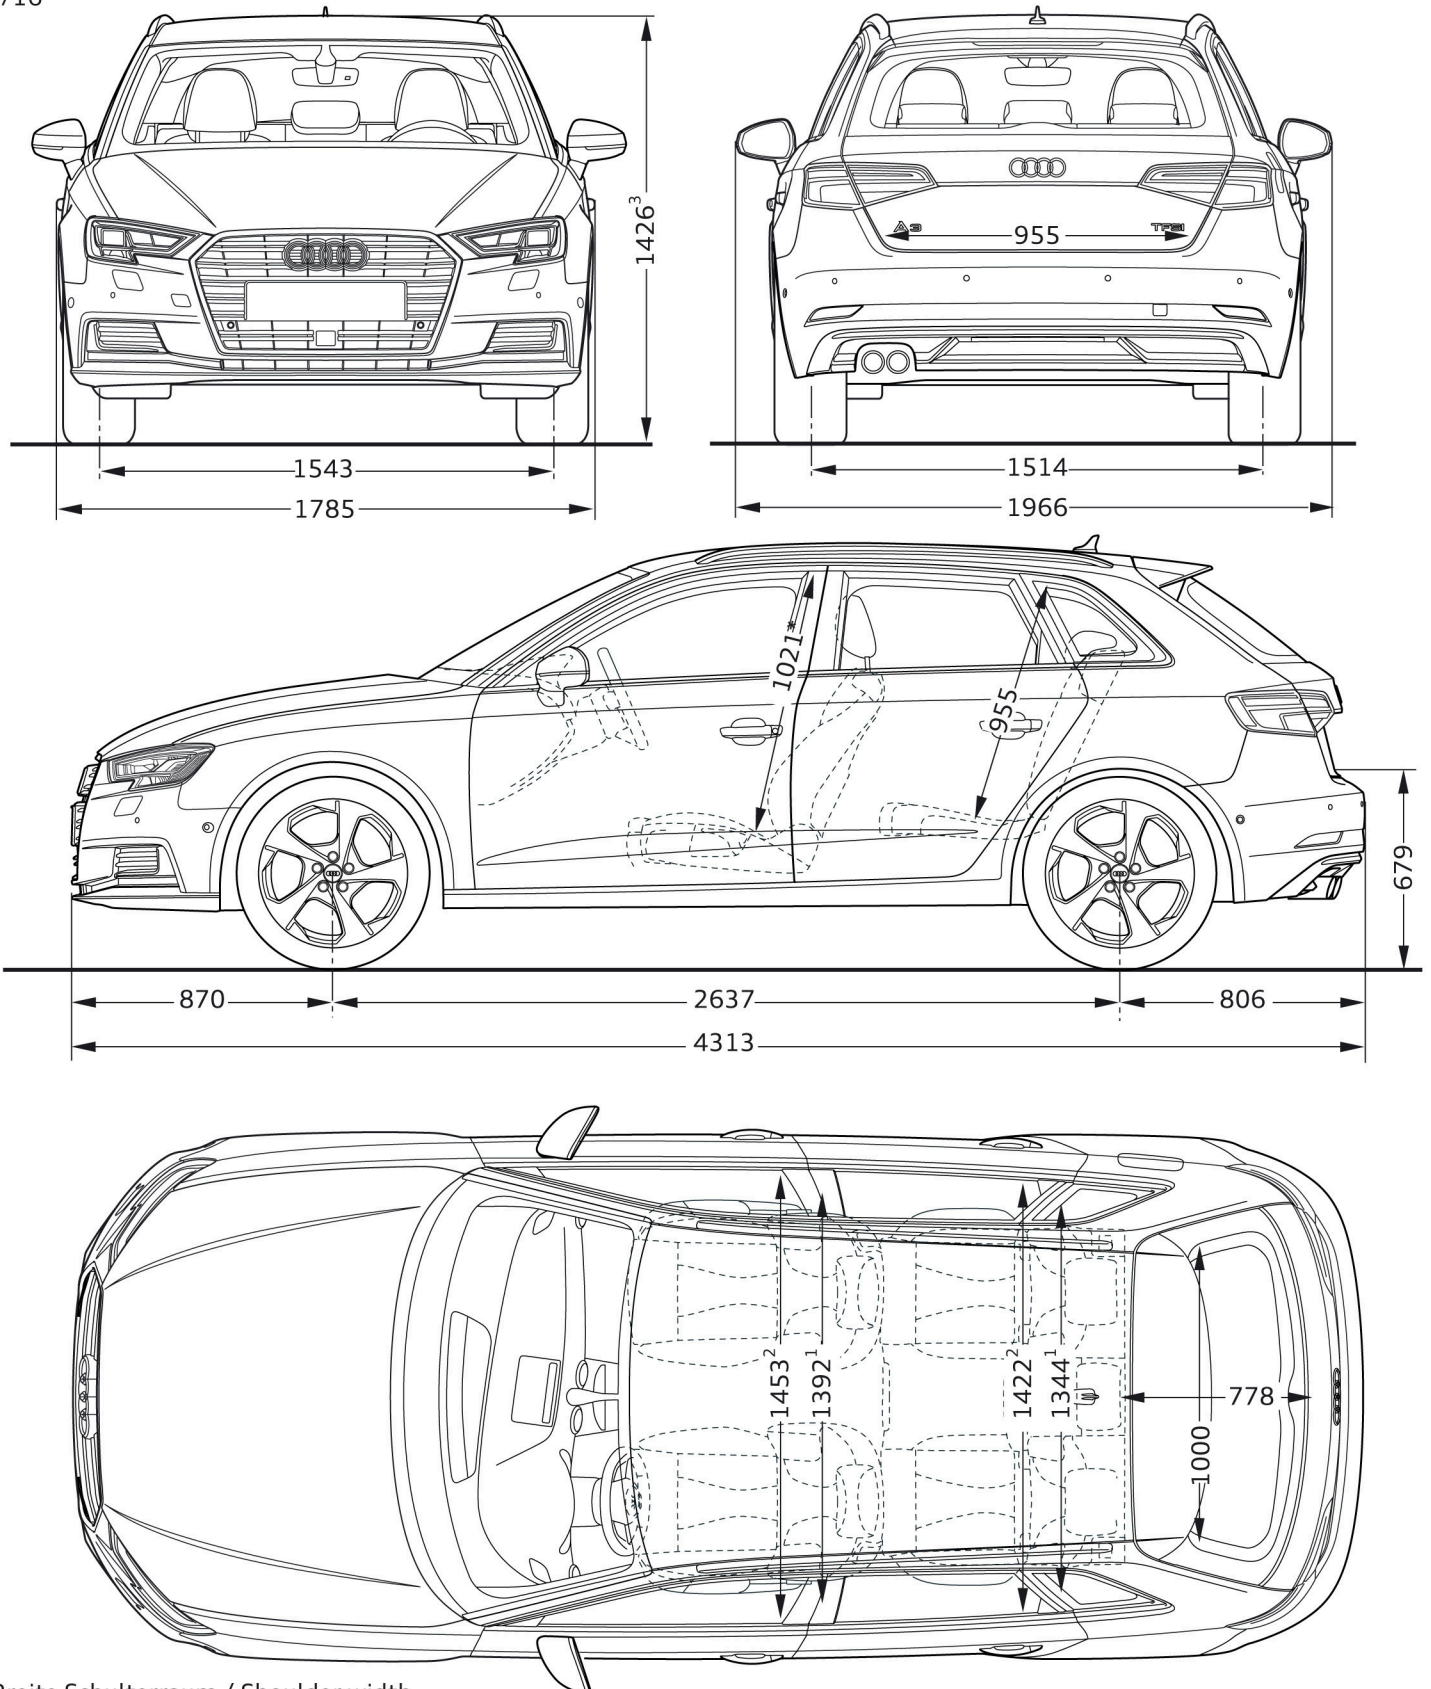

# Audi A3 Sportback

Abmessungen

Dimensions

05/16

<sup>1</sup> Breite Schulterraum / Shoulder width

<sup>2</sup> Breite Ellbogenraum / Elbow width

<sup>3</sup> Mit Dachantenne erhöht sich die Fahrzeughöhe um 35 mm /  
With the roof aerial included the height of the vehicle increases by 35 mm

\* maximaler Kopfraum / Maximum headroom  
Angaben in Millimeter / Dimensions in millimeters