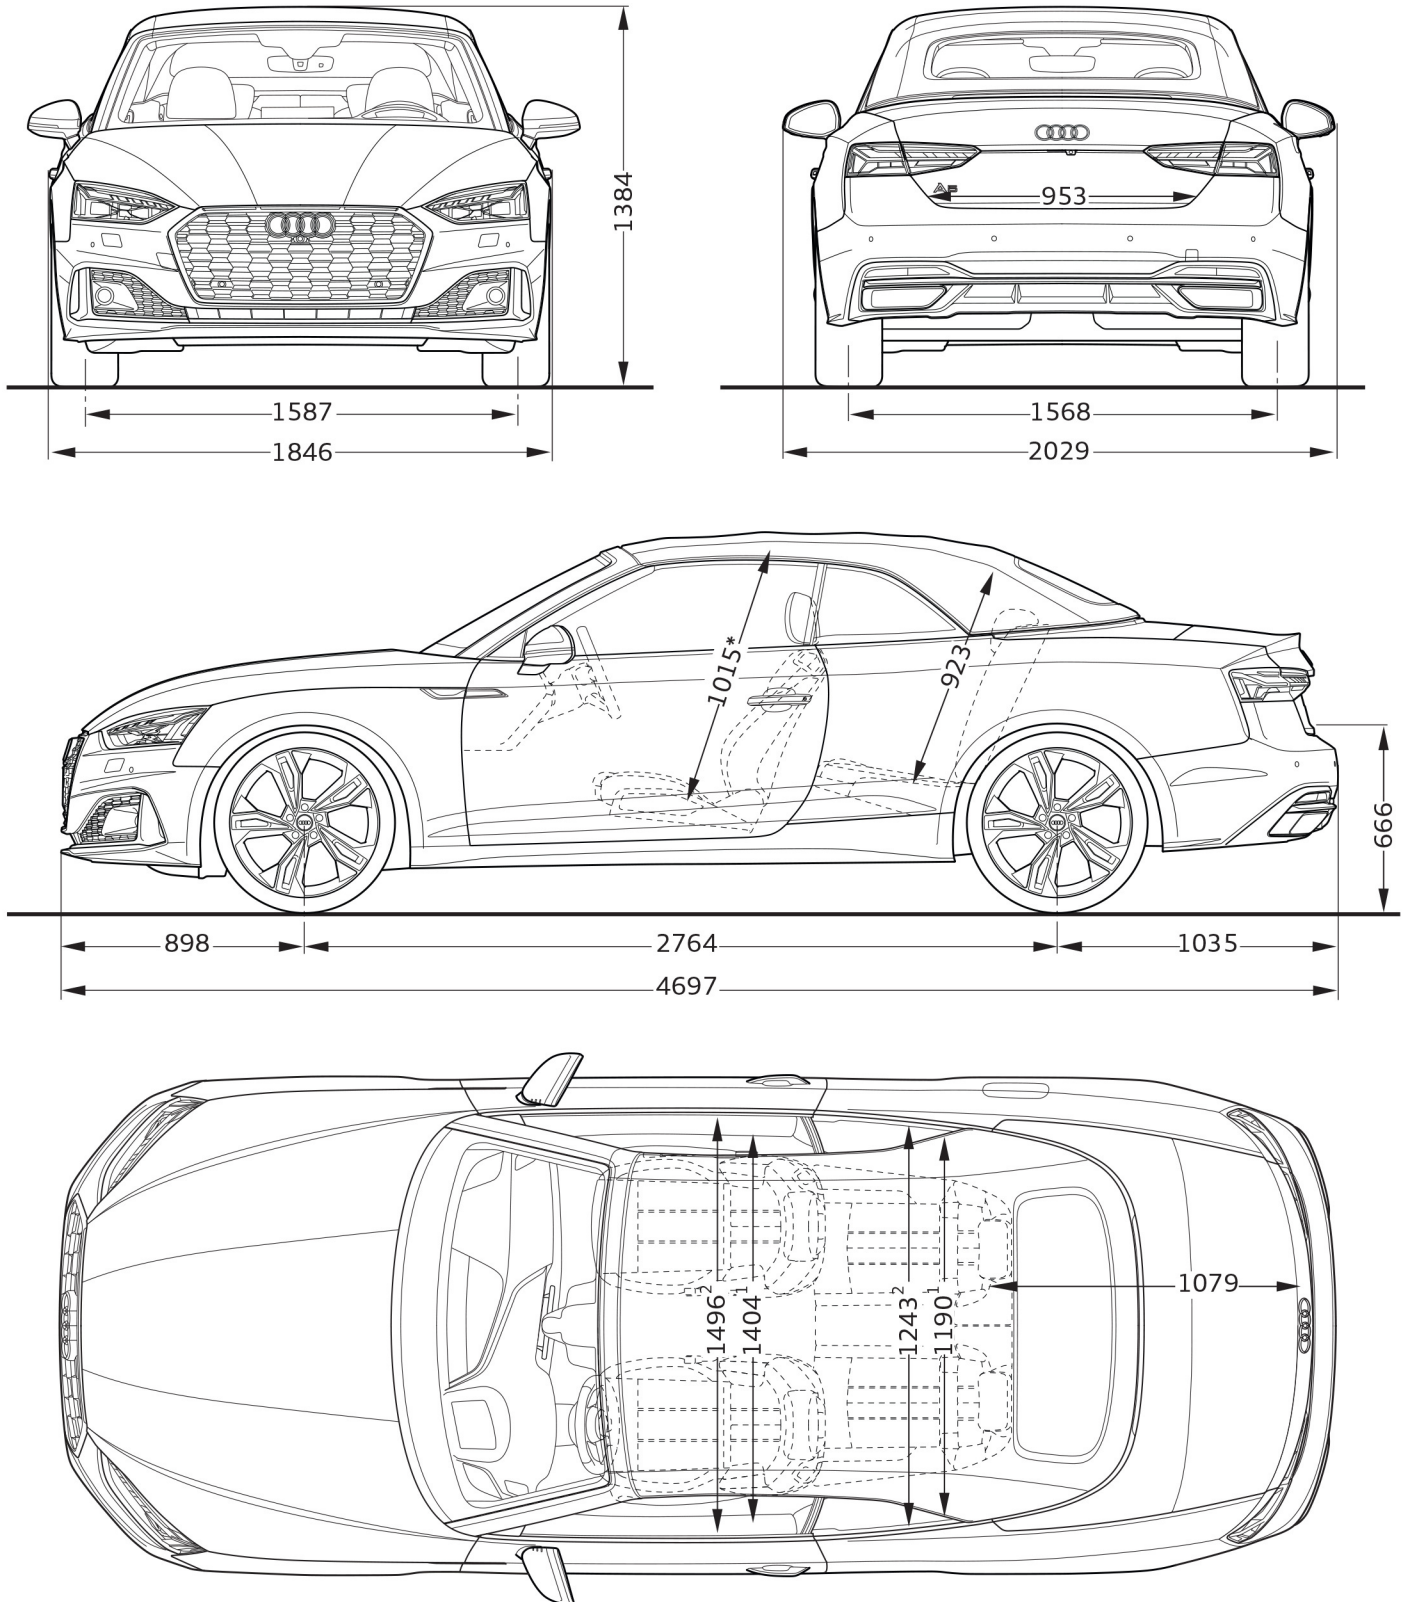

Audi A5 Cabriolet

Abmessungen
Dimensions

09/19

¹ Breite Schulterraum / Shoulder width

² Breite Ellbogenraum / Elbow width

* maximaler Kopfraum / Maximum headroom

Angaben in Millimeter / Dimensions in millimeters

Angabe der Abmessungen bei Fahrzeugleergewicht / Dimensions of vehicle unloaded

Bei den angegebenen Werten handelt es sich um auf Datenbasis ermittelte Nominalwerte. Sie basieren auf zum Zeitpunkt der Ermittlung vorliegenden Datenständen und definierter Ausstattungsvariante.

The indicated values are data based nominal values. They refer to the present data sets at the date of the determination and a defined set of equipment