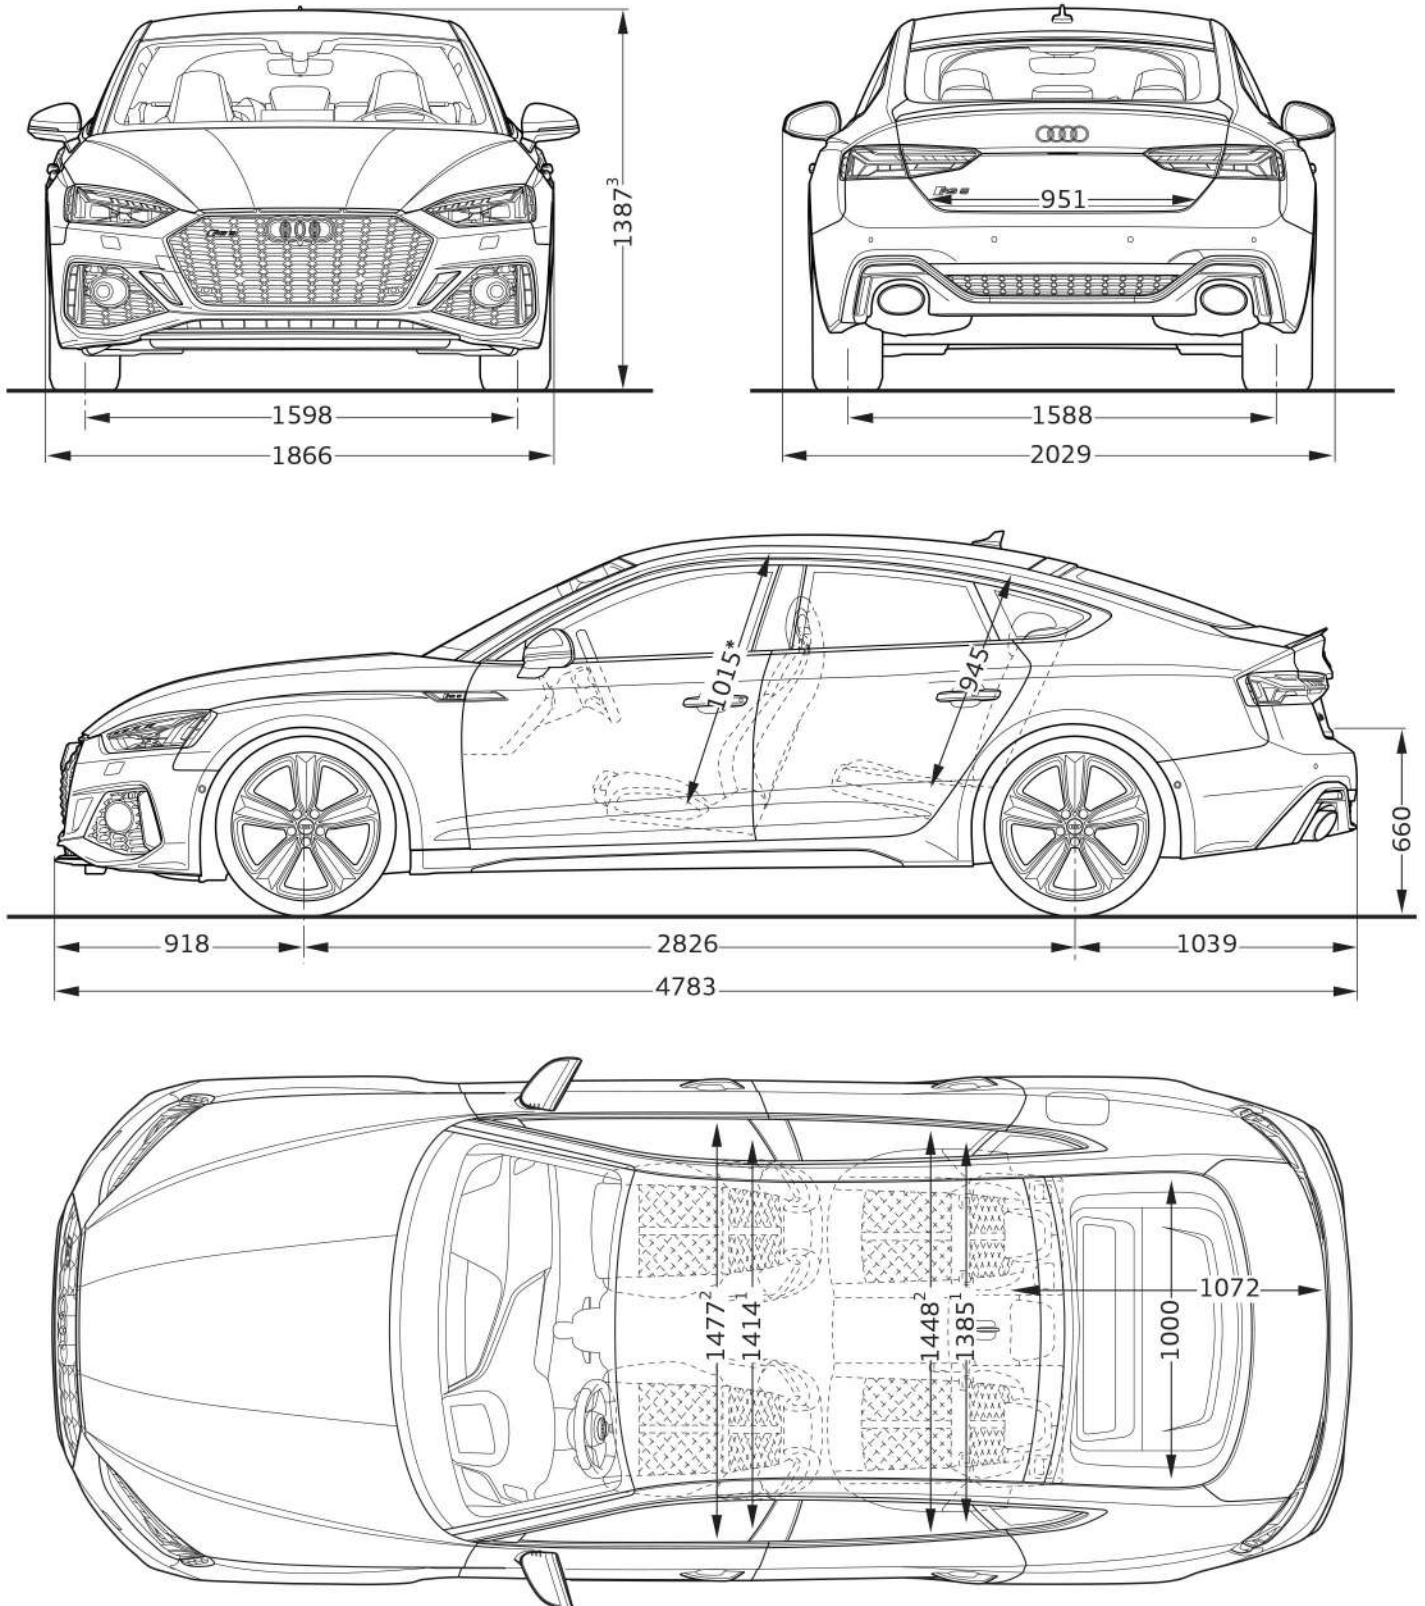

Audi RS 5 Sportback

Abmessungen

Dimensions

12/19

¹ Breite Schulterraum / Shoulder width

² Breite Ellbogenraum / Elbow width

³ Mit Dachantenne erhöht sich die Fahrzeughöhe um 12 mm /
With the roof aerial included the height of the vehicle increases by 12 mm

* maximaler Kopfraum / Maximum headroom

Angaben in Millimeter / Dimensions in millimeters

Angabe der Abmessungen bei Fahrzeugleergewicht / Dimensions of vehicle unloaded