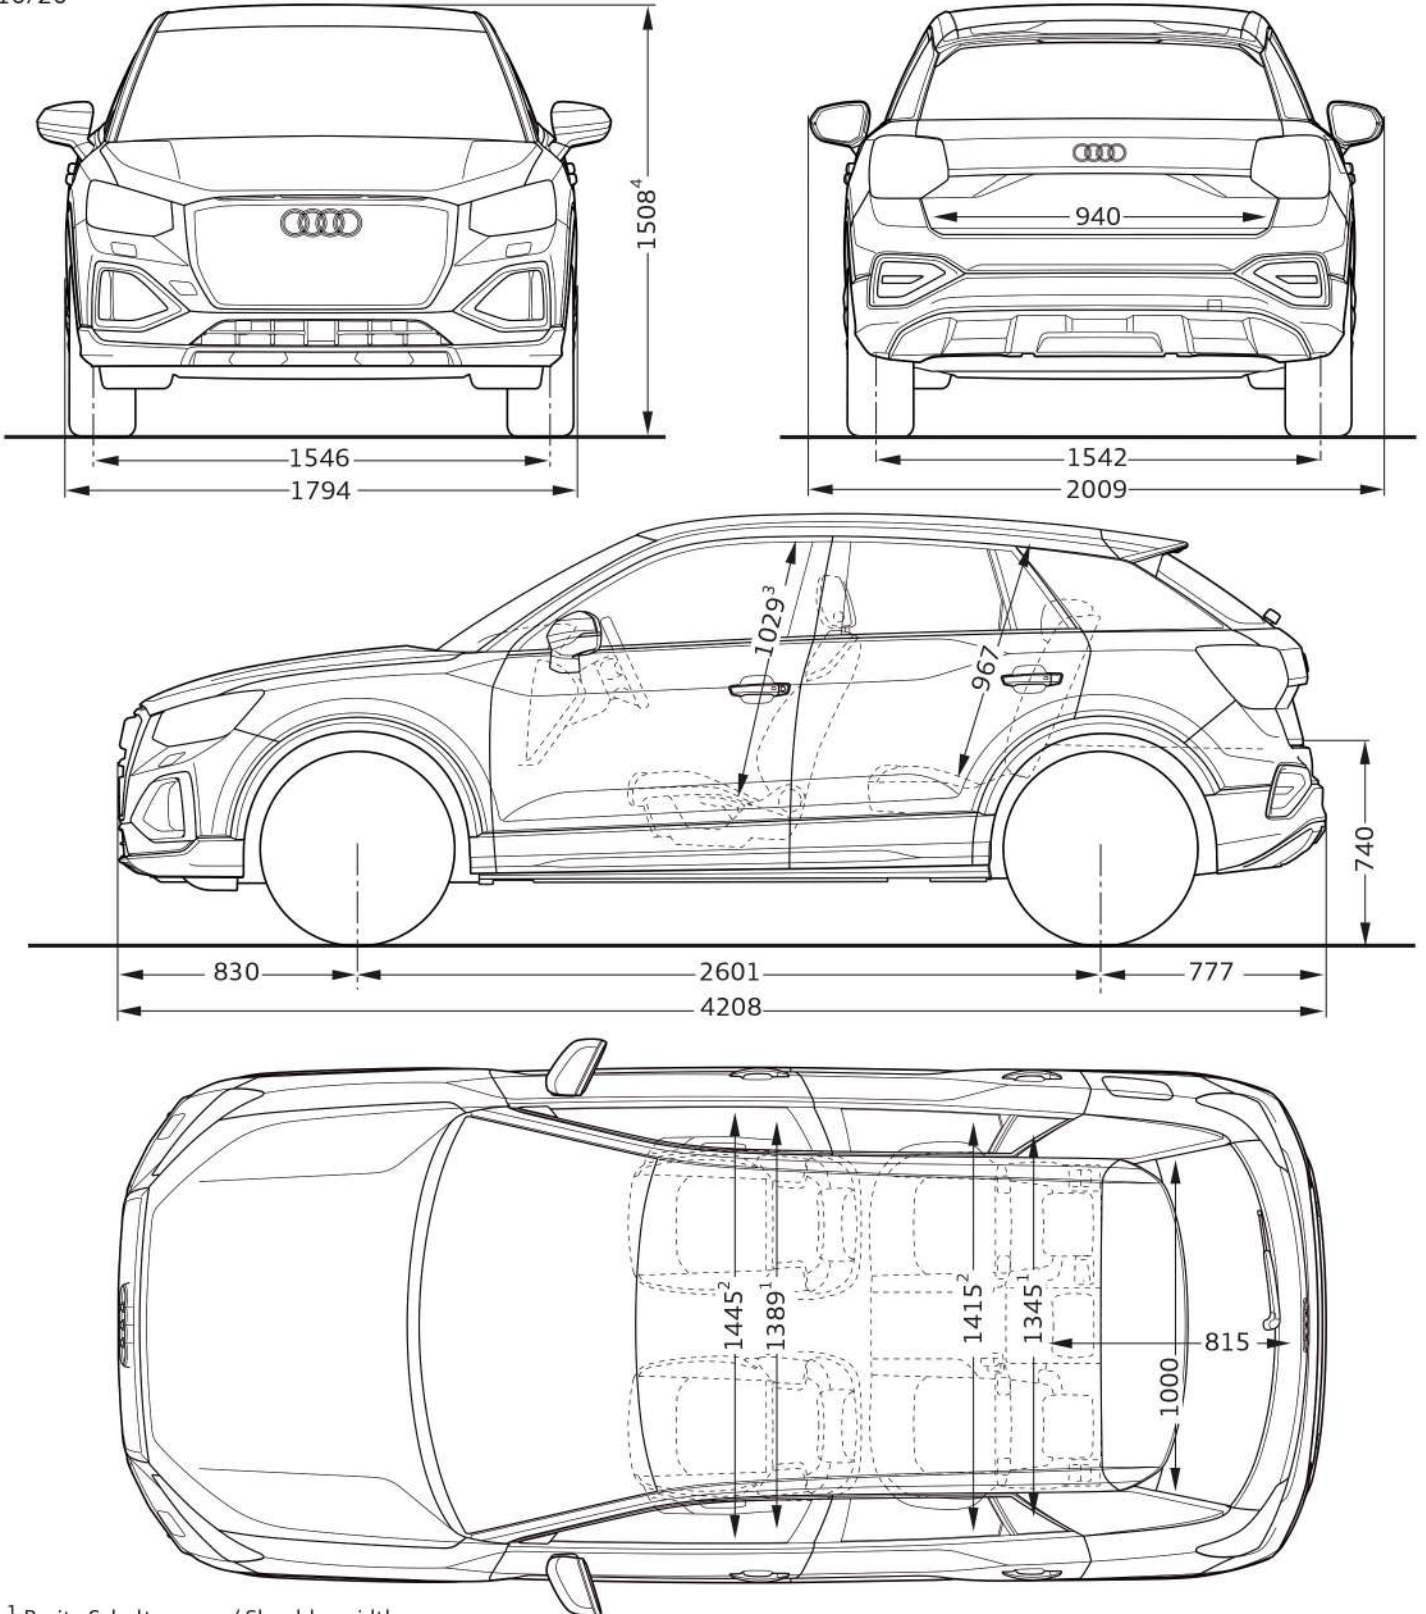

Audi Q2

Abmessungen
Dimensions

10/20

¹ Breite Schulterraum / Shoulder width

² Breite Ellbogenraum / Elbow width

³ maximaler Kopfraum / Maximum headroom

⁴ Mit Dachantenne erhöht sich die Fahrzeughöhe um 29 mm /
With the roof aerial included the height of the vehicle increases by 29 mm

Angaben in Millimeter / Dimensions in millimeters

Angabe der Abmessungen bei Fahrzeugleergewicht / Dimensions of vehicle unloaded

Bei den angegebenen Werten handelt es sich um auf Datenbasis ermittelte Nominalwerte. Sie basieren auf zum Zeitpunkt der Ermittlung vorliegenden Datenständen und definierter Ausstattungsvariante.