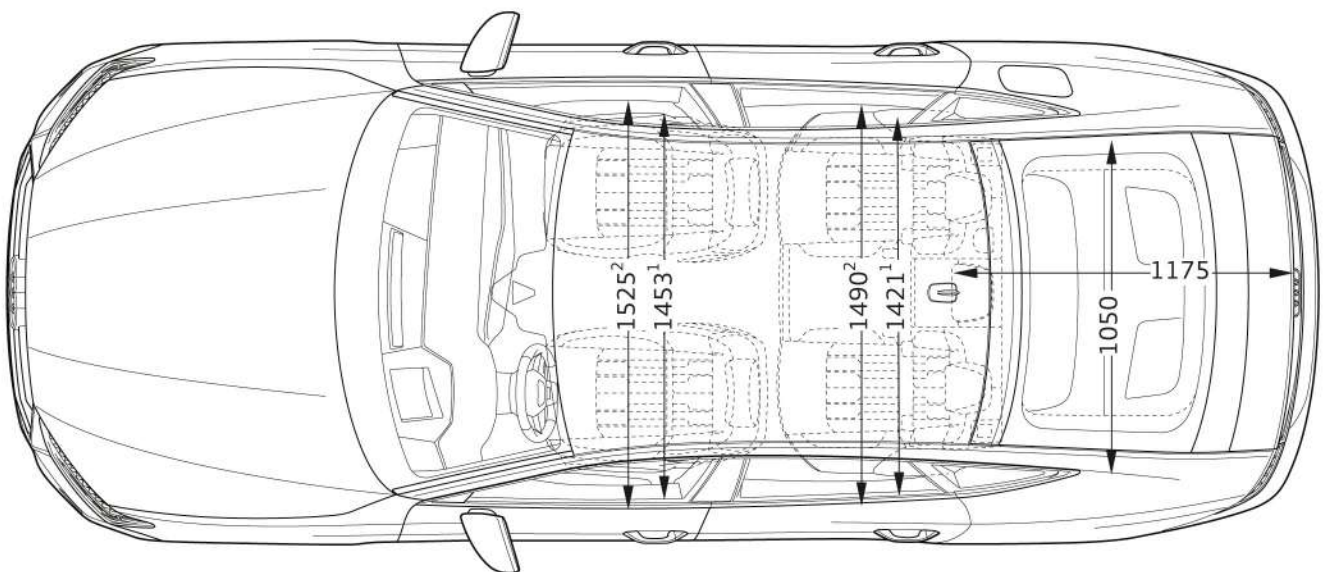

Audi A7 Sportback

Abmessungen
Dimensions

01/18

¹ Breite Schulterraum / Shoulder width

² Breite Ellbogenraum / Elbow width

* maximaler Kopfraum / Maximum headroom

Angaben in Millimeter / Dimensions in millimeters

Angabe der Abmessungen bei Fahrzeugleergewicht / Dimensions of vehicle unloaded