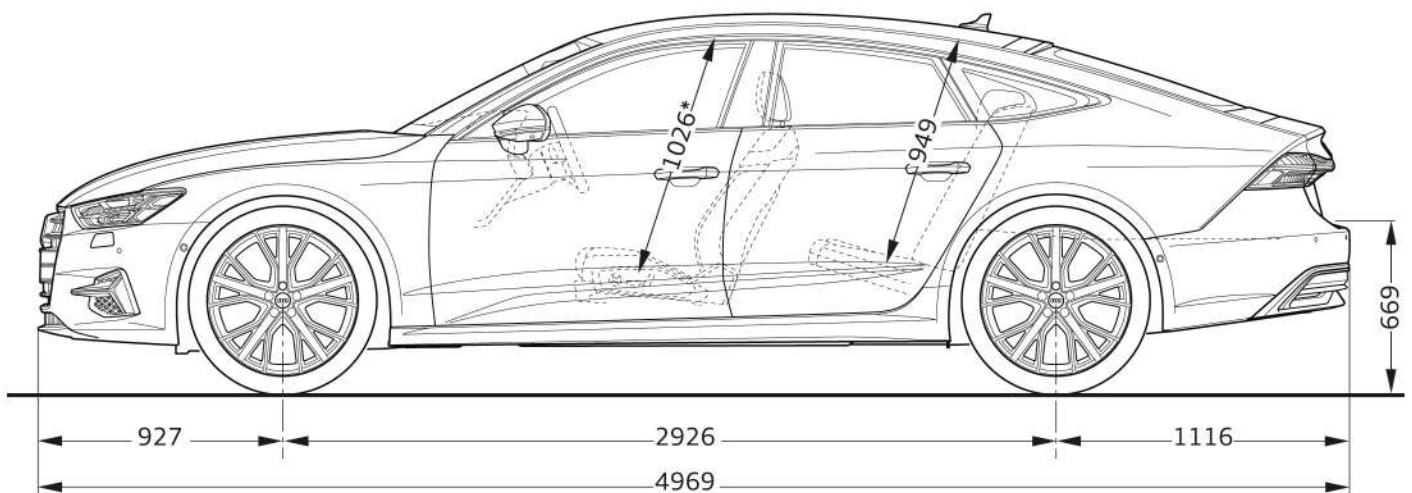

Audi A7 Sportback

Abmessungen
Dimensions

01/18

¹ Breite Schulterraum / Shoulder width

² Breite Ellbogenraum / Elbow width

* maximaler Kopfraum / Maximum headroom

Angaben in Millimeter / Dimensions in millimeters

Angabe der Abmessungen bei Fahrzeugleergewicht / Dimensions of vehicle unloaded