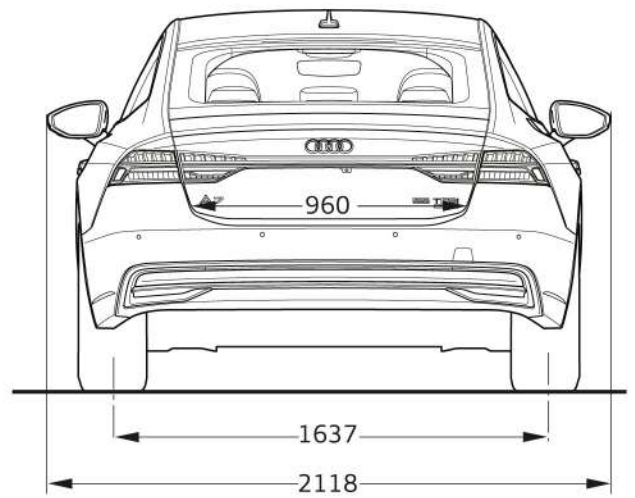

Audi A7 Sportback

Abmessungen
Dimensions

01/18

¹ Breite Schulterraum / Shoulder width

² Breite Ellbogenraum / Elbow width

* maximaler Kopfraum / Maximum headroom

Angaben in Millimeter / Dimensions in millimeters

Angabe der Abmessungen bei Fahrzeugleergewicht / Dimensions of vehicle unloaded