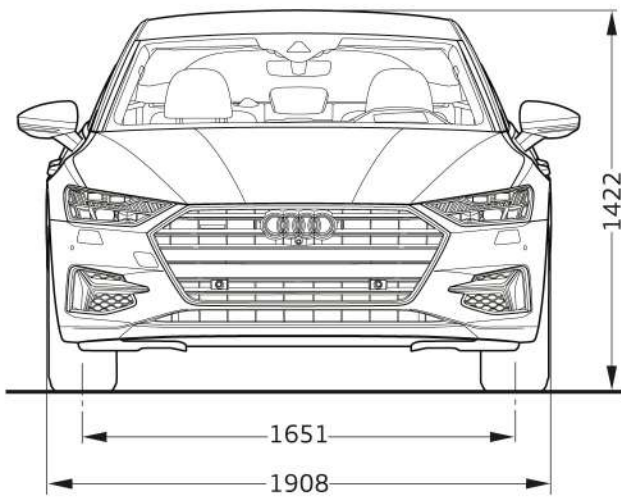

Audi A7 Sportback

Abmessungen
Dimensions

01/18

¹ Breite Schulterraum / Shoulder width

² Breite Ellbogenraum / Elbow width

* maximaler Kopfraum / Maximum headroom

Angaben in Millimeter / Dimensions in millimeters

Angabe der Abmessungen bei Fahrzeugleergewicht / Dimensions of vehicle unloaded