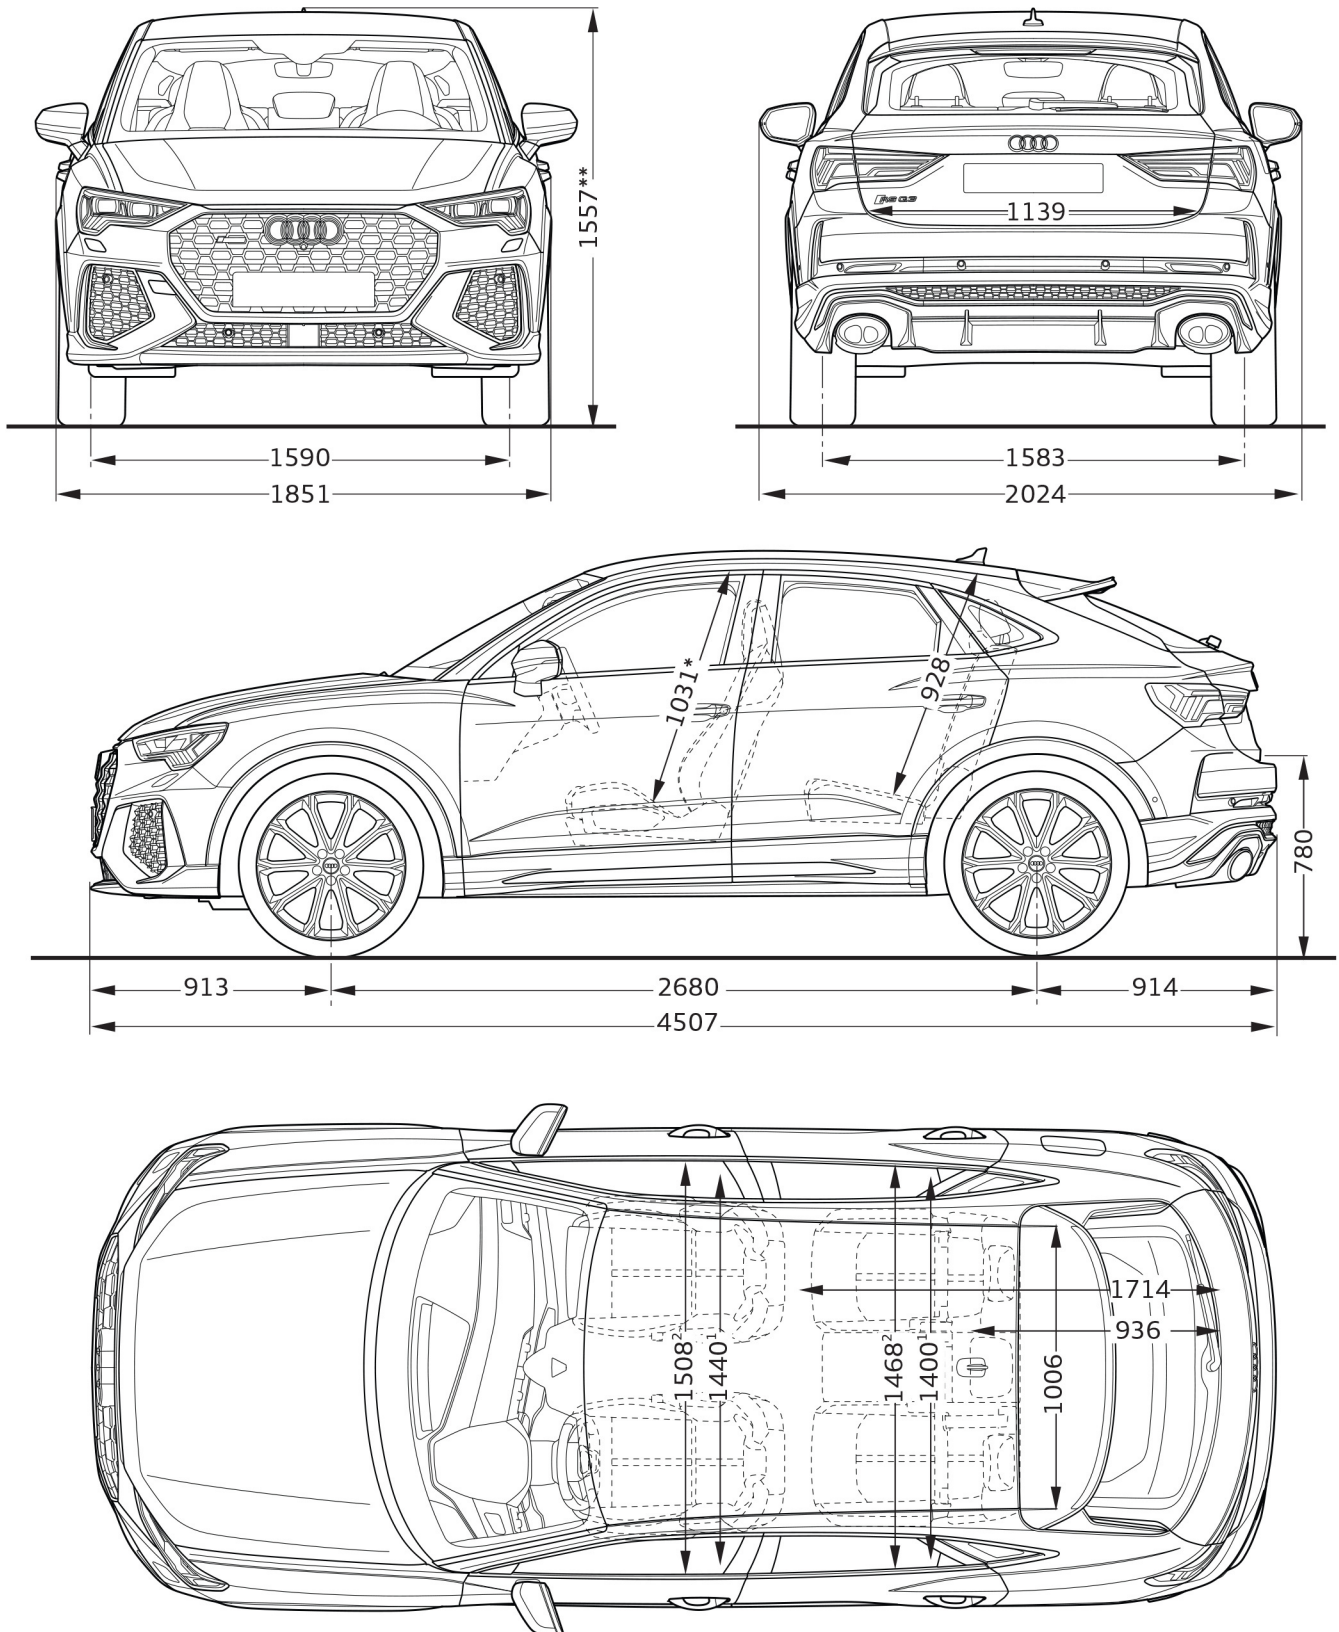

Audi RS Q3 Sportback

Abmessungen
Dimensions

09/19

¹ Breite Schulterraum / Shoulder width

² Breite Ellbogenraum / Elbow width

* maximaler Kopfraum / Maximum headroom

** ohne Dachantenne verringert sich der Fahrzeughöhe um 9 mm

** The vehicles height without the roof aerial reduces by 9 mm

Angaben in Millimeter / Dimensions in millimeters

Angabe der Abmessungen bei Fahrzeugleergewicht / Dimensions of vehicle unloaded