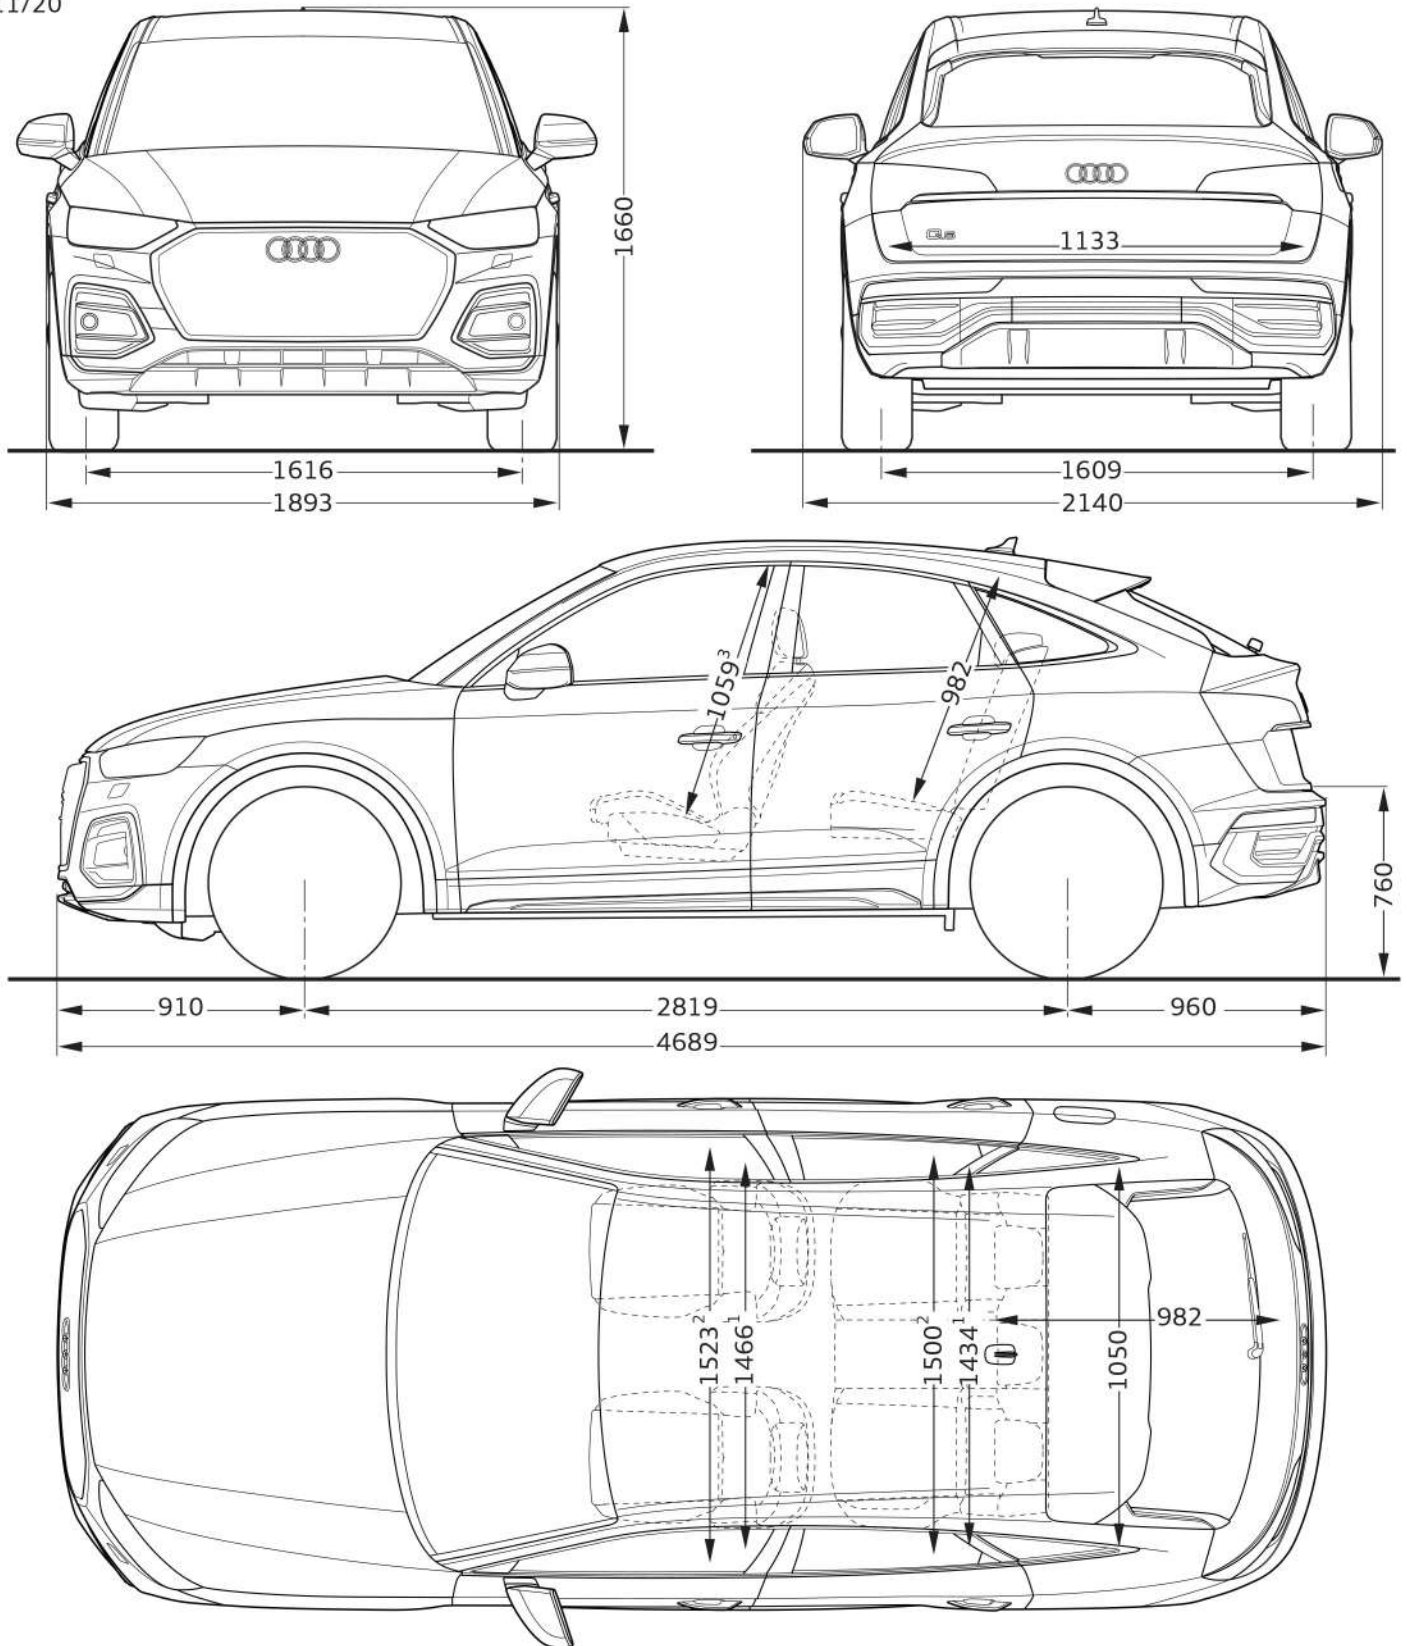

# Audi Q5 Sportback

Abmessungen  
Dimensions

11/20

<sup>1</sup> Breite Schulterraum / Shoulder width

<sup>2</sup> Breite Ellbogenraum / Elbow width

<sup>3</sup> maximaler Kopfraum / Maximum headroom

Angaben in Millimeter / Dimensions in millimeters

Angabe der Abmessungen bei Fahrzeugleergewicht / Dimensions of vehicle unloaded

Bei den angegebenen Werten handelt es sich um auf Datenbasis ermittelte Nominalwerte. Sie basieren auf zum Zeitpunkt der Ermittlung vorliegenden Datenständen und definierter Ausstattungsvariante.

The indicated values are data based nominal values. They refer to the present data sets at the date of the determination and a defined set of equipment