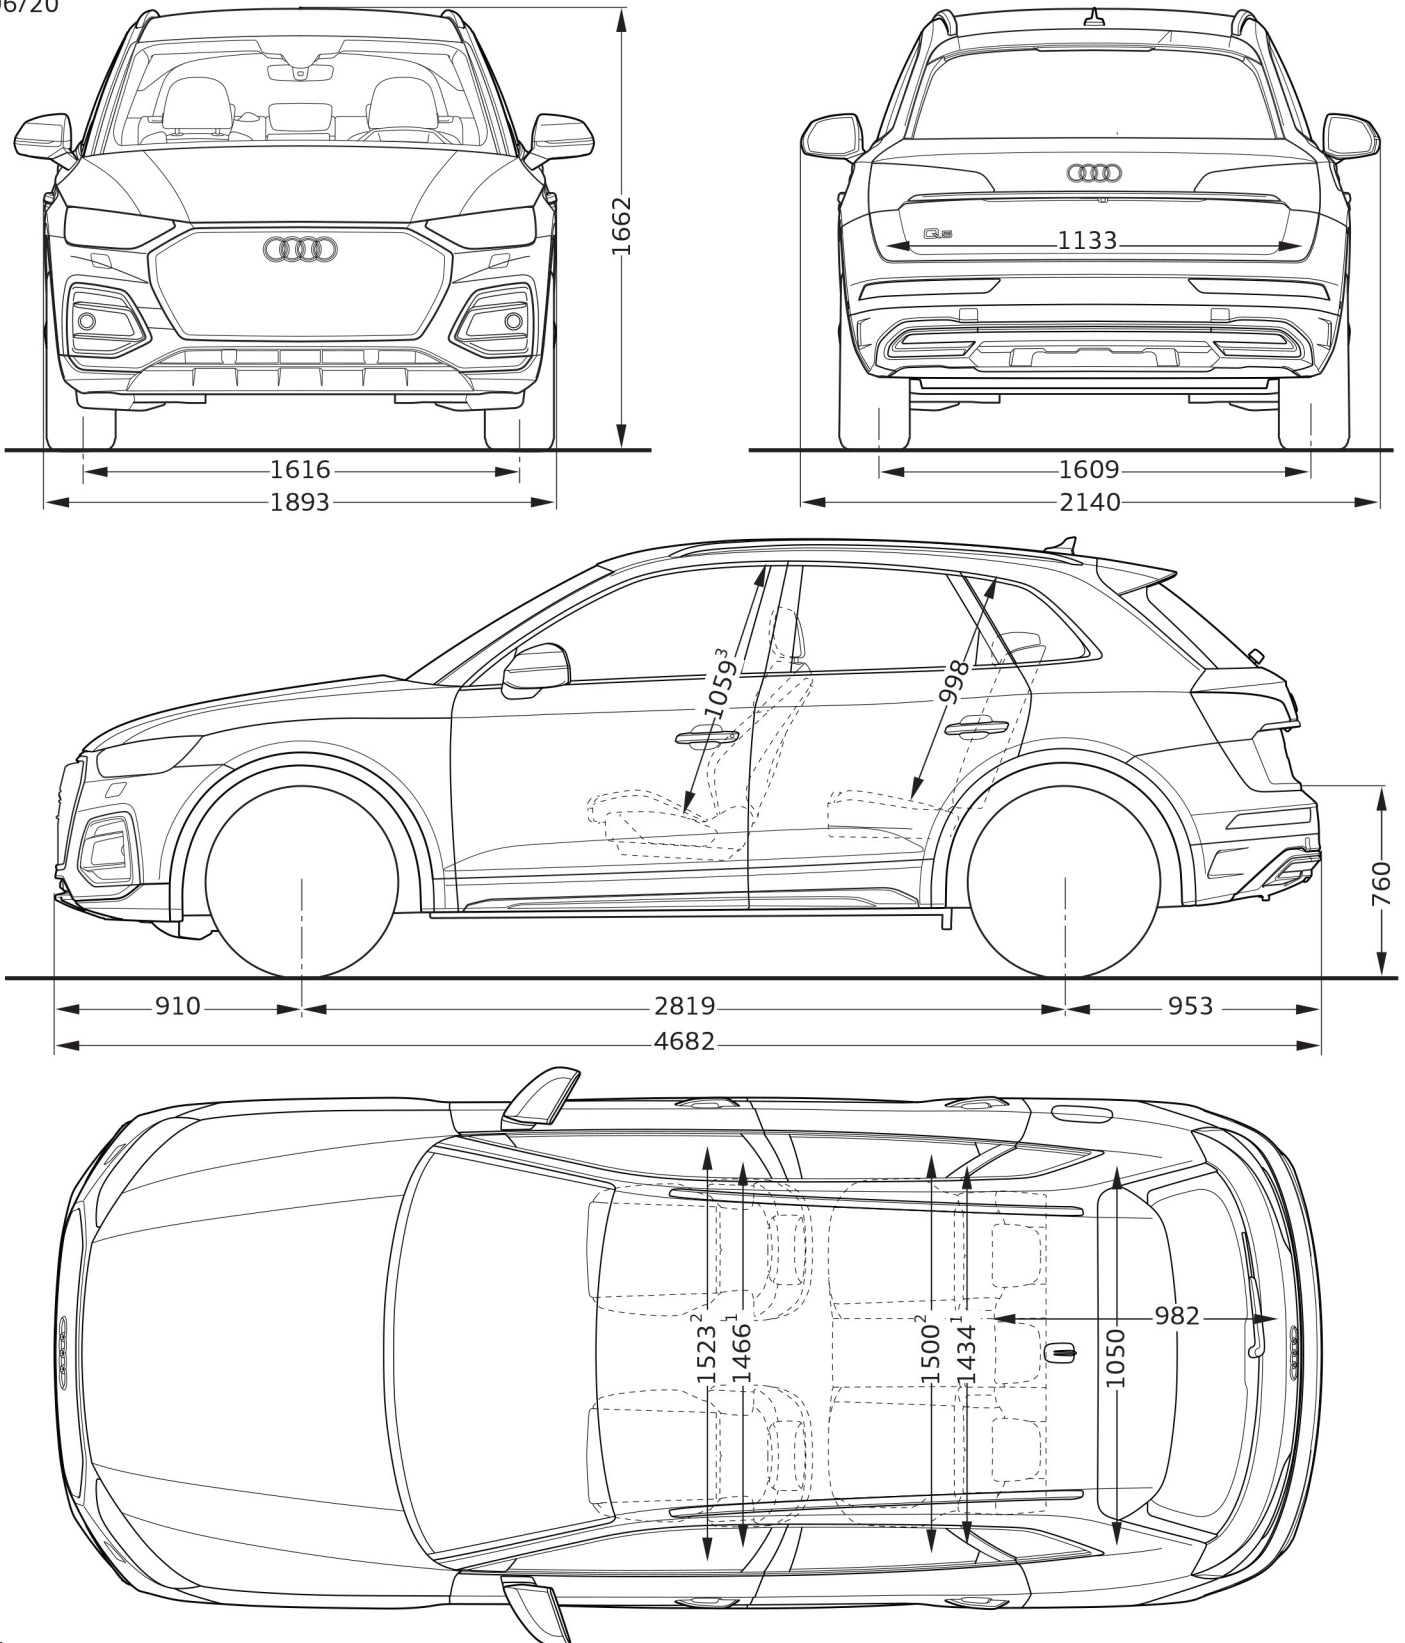

Audi Q5

Abmessungen
Dimensions

06/20

1 Breite Schulterraum / Shoulder width

2 Breite Ellbogenraum / Elbow width

3 maximaler Kopfraum / Maximum headroom

* maximaler Kopfraum / Maximum headroom

Angaben in Millimeter / Dimensions in millimeters

Angabe der Abmessungen bei Fahrzeugleergewicht / Dimensions of vehicle unloaded

Bei den angegebenen Werten handelt es sich um auf Datenbasis ermittelte Nominalwerte. Sie basieren auf zum Zeitpunkt der Ermittlung vorliegenden Datenständen und definierter Ausstattungsvariante.

The indicated values are data based nominal values. They refer to the present data sets at the date of the determination and a defined set of equipment