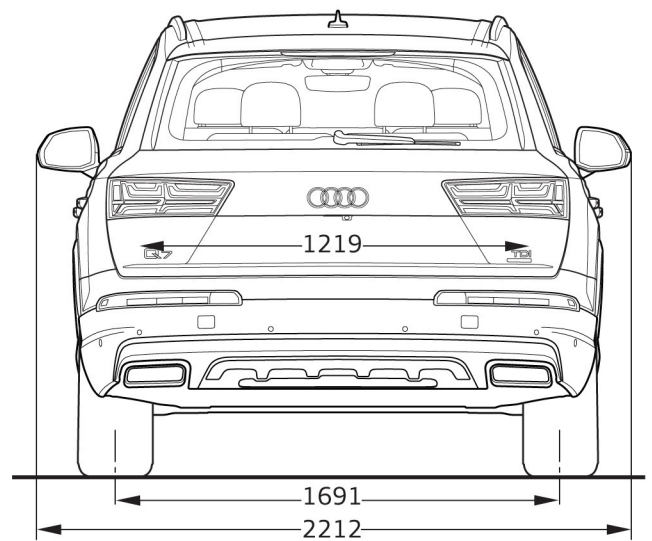

# Audi Q7

Abmessungen  
Dimensions

01/15

<sup>1</sup> Breite Schulterraum / Shoulder width

<sup>2</sup> Breite Ellbogenraum / Elbow width

\* Luftfederung "Beladungsniveau" Air Suspension "Load level"

\*\* maximaler Kopfraum / Maximum headroom

Angaben in Millimeter / Dimensions in millimeters

Angabe der Abmessungen bei Fahrzeugleergewicht / Dimensions of vehicle unloaded